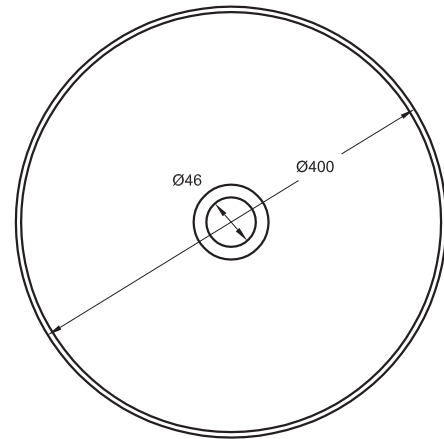

GLATT

ø40cm h16 cm

Technische Eigenschaften können jederzeit und ohne Vorankündigung geändert werden. Maßtoleranz +/-5mm.

Standardfarben

Spezialfarben

213 RAL-Sonderfarben

Zubehör

ABLAUFGARNITUR CLICK-CLACK

Mit Messingklappe und optional mit Überlauf erhältlich
Preis Enthalten

ABLAUFGARNITUR CLICK-CLACK MIT SCHWARZ

Mit schwarzer Abdeckklappe

SIPHON ÜBERLAUF

Höhe 5-120 mm

SIPHON ÜBERLAUF SCHWARZ

Höhe 5-120 mm

Garantie von 5 Jahren