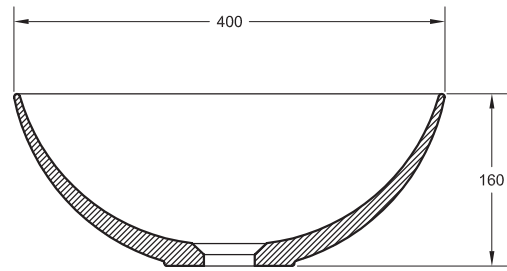

GLATT

ø40cm h16 cm

Technische Eigenschaften können jederzeit und ohne Vorankündigung geändert werden. Maßtoleranz +/-5mm.

Standardfarben

Spezialfarben

213 RAL-Sonderfarben

Zubehör

ABLAUFGARNITUR CLICK-CLACK

Mit Messingklappe und optional mit Überlauf erhältlich
Preis Enthalten

ABLAUFGARNITUR CLICK-CLACK MIT SCHWARZ

Mit schwarzer Abdeckklappe

SIPHON ÜBERLAUF

Höhe 5-120 mm

SIPHON ÜBERLAUF SCHWARZ

Höhe 5-120 mm

Garantie von 5 Jahren