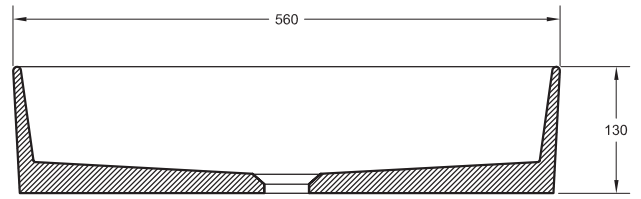

GLATT
56x37cm h13cm

Technische Eigenschaften können jederzeit und ohne Vorankündigung geändert werden. Maßtoleranz +/-5mm.

Standardfarben

Spezialfarben

213 RAL-Sonderfarben

Zubehör

ABLAUFGARNITUR CLICK-CLACK

Mit Messingklappe und optional mit Überlauf erhältlich
Preis Enthalten

ABLAUFGARNITUR CLICK-CLACK MIT SCHWARZ

Mit schwarzer Abdeckklappe

SIPHON ÜBERLAUF

Höhe 5-120 mm

SIPHON ÜBERLAUF SCHWARZ

Höhe 5-120 mm

Garantie von 5 Jahren