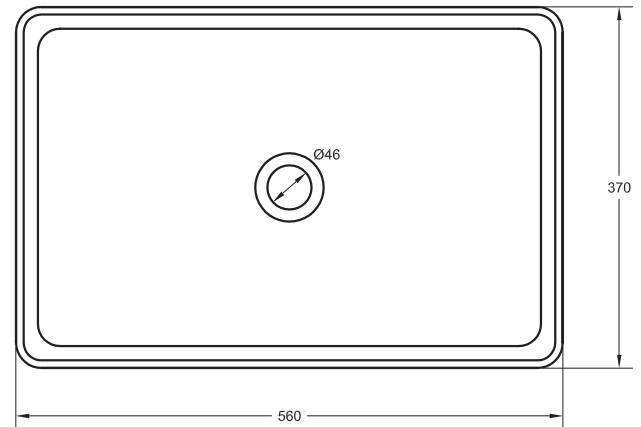

GLATT
56x37cm h13cm

Technische Eigenschaften können jederzeit und ohne Vorankündigung geändert werden. Maßtoleranz +/-5mm.

Standardfarben

Spezialfarben

213 RAL-Sonderfarben

Zubehör

ABLAUFGARNITUR CLICK-CLACK

Mit Messingklappe und optional mit Überlauf erhältlich
Preis Enthalten

ABLAUFGARNITUR CLICK-CLACK MIT SCHWARZ

Mit schwarzer Abdeckklappe

SIPHON ÜBERLAUF

Höhe 5-120 mm

SIPHON ÜBERLAUF SCHWARZ

Höhe 5-120 mm

Garantie von 5 Jahren