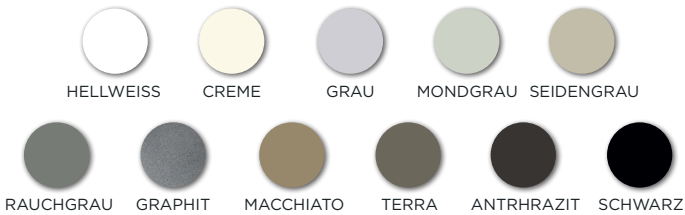

GLATT
56x37cm h13cm

Technische Eigenschaften können jederzeit und ohne Vorankündigung geändert werden. Maßtoleranz +/-5mm.

Standardfarben

Spezialfarben

213 RAL-Sonderfarben

Zubehör

ABLAUFGARNITUR CLICK-CLACK

Mit Messingklappe und optional mit Überlauf erhältlich
Preis Enthalten

ABLAUFGARNITUR CLICK-CLACK MIT SCHWARZ

Mit schwarzer Abdeckklappe

SIPHON ÜBERLAUF

Höhe 5-120 mm

SIPHON ÜBERLAUF SCHWARZ

Höhe 5-120 mm

Garantie von 5 Jahren