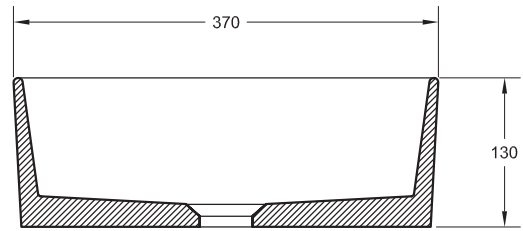

**GLATT**  
ø37cm h13cm

Technische Eigenschaften können jederzeit und ohne Vorankündigung geändert werden. Maßtoleranz +/-5mm.