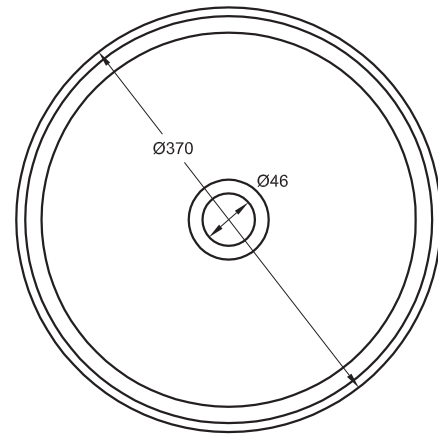

**GLATT**  
ø37cm h13cm

Technische Eigenschaften können jederzeit und ohne Vorankündigung geändert werden. Maßtoleranz +/-5mm.