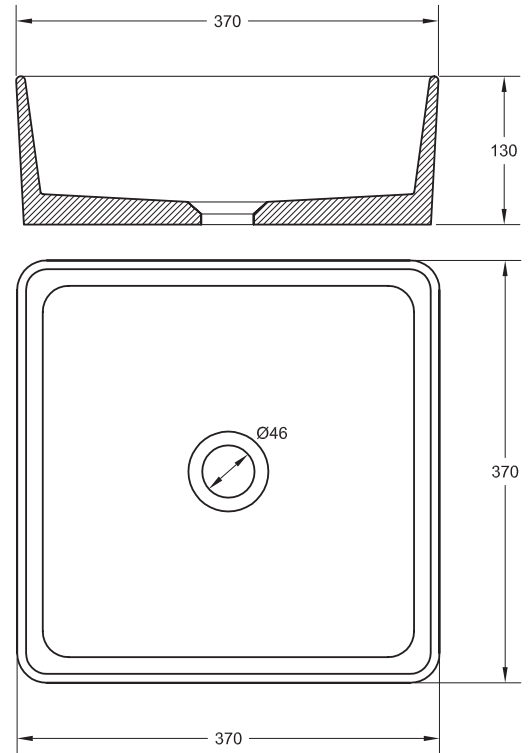

**GLATT**  
37x37cm h13cm

Technische Eigenschaften können jederzeit und ohne Vorankündigung geändert werden. Maßtoleranz +/-5mm.

#### SIPHON ÜBERLAUF

Höhe 5-120 mm