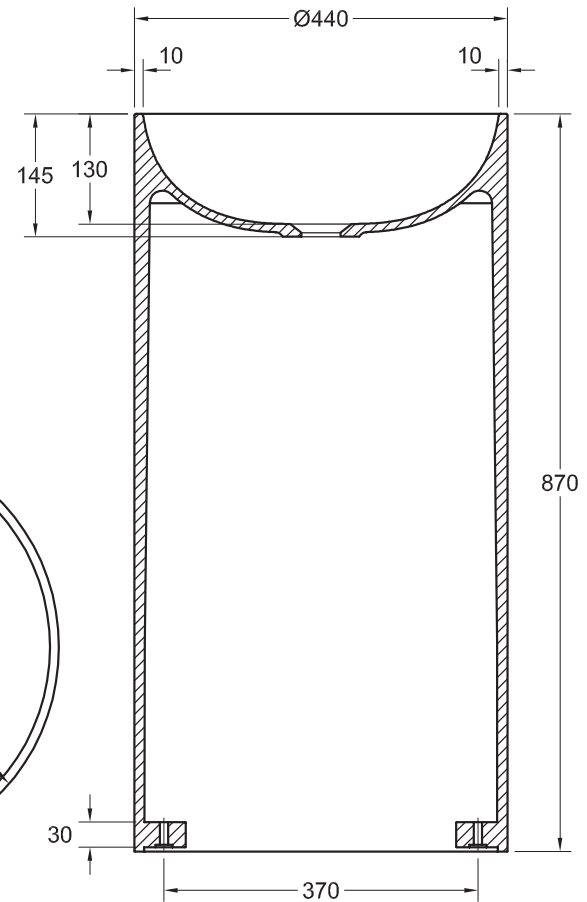

FARBOPTIONEN

SUPER WHITE

ZWEIFARBIG

EINFARBIG

GLATT

ø400 h160

Technische Eigenschaften können jederzeit und ohne Vorankündigung geändert werden. Maßtoleranz +/-5mm.

Standardfarben