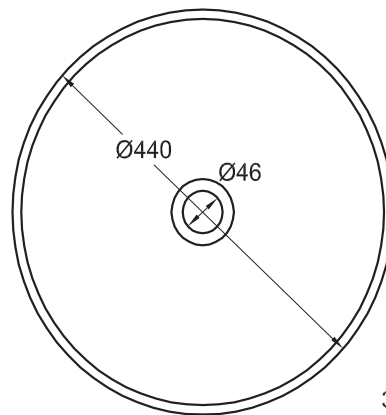

FARBOPTIONEN

SUPER WHITE

ZWEIFARBIG

EINFARBIG

GLATT

ø400 h160

Technische Eigenschaften können jederzeit und ohne Vorankündigung geändert werden. Maßtoleranz +/-5mm.

Standardfarben