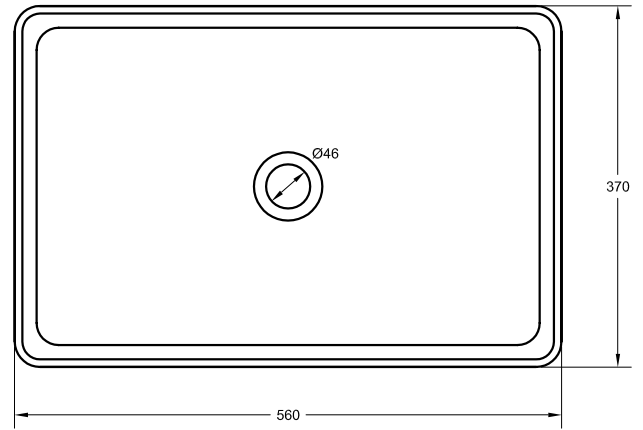

Harz + Besonderen Mineralien + Beschichtung	5 YEARS GUARANTEE	Beschichtung mit exzellentem Hydrolysewiderstand.	Hohe UV- und Wetterbeständigkeit
Beschichtung für hohe Ritzhärte und Abriebfestigkeit (0,01 mm nach UNE EN 14688; max. erlaubt 0,1 mm).	Antibakterielle Behandlung R<2 ISO 22196.	Installation: Lesen Sie die Installationsanleitung	

Technische Eigenschaften können jederzeit und ohne Vorankündigung geändert werden. Maßtoleranzen +/-5mm.

OBERFLÄCHEN	Kg	mm
LISO	14	560x370 h130