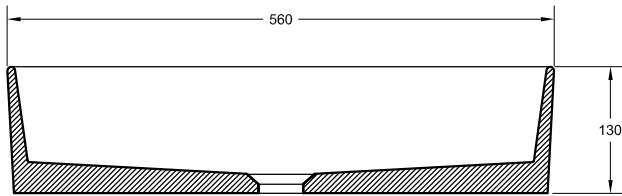

LISO
560x370 h130

<p>Harz + Besonderen Mineralien + Beschichtung</p>	<p>5 YEARS GUARANTEE</p>	<p>Beschichtung mit exzellentem Hydrolysewiderstand.</p>	<p>Hohe UV- und Wetterbeständigkeit</p>
<p>Beschichtung für hohe Ritzhärte und Abriebfestigkeit (0,01 mm nach UNE EN 14688; max. erlaubt 0,1 mm).</p>	<p>Antibakterielle Behandlung R<2 ISO 22196.</p>	<p>Installation: Lesen Sie die Installationsanleitung</p>	

Technische Eigenschaften können jederzeit und ohne Vorankündigung geändert werden. Maßtoleranzen +/-5mm.

OBERFLÄCHEN	Kg	mm
LISO	14	560x370 h130

STANDARDFARBEN

SPEZIALFARBEN

RAL

NCS

ZUBEHÖR

Abläufe für Waschtische und Waschbecken

Siphon für Waschtische und Waschbecken

SIPHON AUS VERCHROMTEM MESSING

Länge 300 mm
Höhe 5-120 mm

SIPHON AUS MESSING SCHWARZ

Länge 300 mm
Höhe 5-120 mm