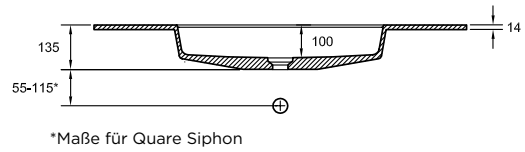

Harz +
Besonderen Mineralien +
Beschichtung

5
YEARS
GUARANTEE

Beschichtung mit
exzellentem
Hydrolysewiderstand.

Hohe UV- und
Wetterbeständigkeit

Beschichtung für hohe
Ritzhärte und Abriebfestigkeit
(0,01 mm nach UNE EN 14688; max.
erlaubt 0,1 mm).

Antibakterielle Behandlung
R<2 ISO 22196.

Spezielle Schnitte
erhältlich

Installation:
Lesen Sie die
Installationsanleitung

Technische Eigenschaften können jederzeit und ohne Vorankündigung geändert werden. Maßtoleranzen +/-5mm.

	1 BECKEN		2 BECKEN		1 BECKEN		2 BECKEN	
	AUF UNTERSCHRANK				WANDMONTAGE			
	Ohne Armatur	Mit Armatur	Ohne Armatur	Mit Armatur	Ohne Armatur	Mit Armatur	Ohne Armatur	Mit Armatur
A	730-2000	730-2000	1480-2000	1480-2000	770-2000	770-2000	1520-2000	1520-2000
B	490-600	490-600	490-600	490-600	490-600	490-600	490-600	490-600
C	50-160	50-160	50-160	50-160	50-160	50-160	50-160	50-160
C'	50-160	50-160	50-160	50-160	50-160	50-160	50-160	50-160
C+C'	100-210	100-210	100-210	100-210	100-210	100-210	100-210	100-210
D	≥50	≥50	≥50	≥50	≥70	≥70	≥70	≥70

Kgs. / ML	AUF UNTERSCHRANK	WANDMONTAGE	
	1 BECKEN	23	28
2 BECKEN	31	35