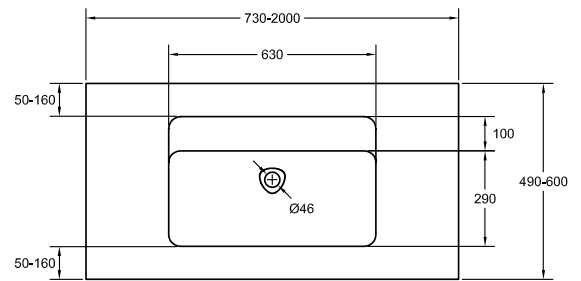

Harz +
Besonderen Mineralien +
Beschichtung

5
YEARS
GUARANTEE

Beschichtung mit
exzellentem
Hydrolysewiderstand.

Hohe UV- und
Wetterbeständigkeit

Beschichtung für hohe
Ritzhärte und Abriebfestigkeit
(0,01 mm nach UNE EN 14688; max.
erlaubt 0,1 mm).

Antibakterielle Behandlung
R<2 ISO 22196.

Spezielle Schnitte
erhältlich

Installation:
Lesen Sie die
Installationsanleitung

Technische Eigenschaften können jederzeit und ohne Vorankündigung geändert werden. Maßtoleranzen +/-5mm.

	1 BECKEN		2 BECKEN		1 BECKEN		2 BECKEN	
	AUF UNTERSCHRANK				WANDMONTAGE			
	Ohne Armatur	Mit Armatur	Ohne Armatur	Mit Armatur	Ohne Armatur	Mit Armatur	Ohne Armatur	Mit Armatur
A	730-2000	730-2000	1480-2000	1480-2000	770-2000	770-2000	1520-2000	1520-2000
B	490-600	490-600	490-600	490-600	490-600	490-600	490-600	490-600
C	50-160	50-160	50-160	50-160	50-160	50-160	50-160	50-160
C'	50-160	50-160	50-160	50-160	50-160	50-160	50-160	50-160
C+C'	100-210	100-210	100-210	100-210	100-210	100-210	100-210	100-210
D	≥50	≥50	≥50	≥50	≥70	≥70	≥70	≥70

Kgs. / ML	AUF UNTERSCHRANK	WANDMONTAGE	
	1 BECKEN	23	28
2 BECKEN	31	35