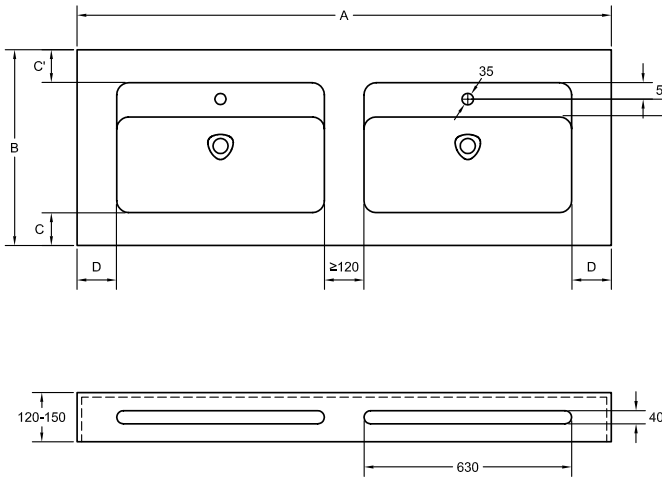

Harz +
Besonderen Mineralien +
Beschichtung

5
YEARS
GUARANTEE

Beschichtung mit
exzellentem
Hydrolysewiderstand.

Hohe UV- und
Wetterbeständigkeit

Beschichtung für hohe
Ritzhärte und Abriebfestigkeit
(0,01 mm nach UNE EN 14688; max.
erlaubt 0,1 mm).

Antibakterielle Behandlung
R<2 ISO 22196.

Spezielle Schnitte
erhältlich

Installation:
Lesen Sie die
Installationsanleitung

Technische Eigenschaften können jederzeit und ohne Vorankündigung geändert werden. Maßtoleranzen +/-5mm.

	1 BECKEN		2 BECKEN		1 BECKEN		2 BECKEN	
	AUF UNTERSCHRANK				WANDMONTAGE			
	Ohne Armatur	Mit Armatur	Ohne Armatur	Mit Armatur	Ohne Armatur	Mit Armatur	Ohne Armatur	Mit Armatur
A	730-2000	730-2000	1480-2000	1480-2000	770-2000	770-2000	1520-2000	1520-2000
B	490-600	490-600	490-600	490-600	490-600	490-600	490-600	490-600
C	50-160	50-160	50-160	50-160	50-160	50-160	50-160	50-160
C'	50-160	50-160	50-160	50-160	50-160	50-160	50-160	50-160
C+C'	100-210	100-210	100-210	100-210	100-210	100-210	100-210	100-210
D	≥50	≥50	≥50	≥50	≥70	≥70	≥70	≥70

Kgs. / ML	AUF UNTERSCHRANK	WANDMONTAGE	
	1 BECKEN	23	28
2 BECKEN	31	35