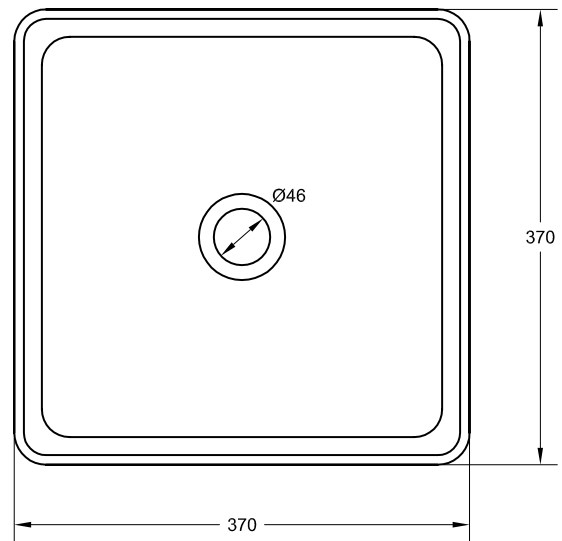

Technische Eigenschaften können jederzeit und ohne Vorankündigung geändert werden. Maßtoleranzen +/-5mm.

OBERFLÄCHEN	Kg	mm
LISO	9	370x370 h130

STANDARDFARBEN

SPEZIALFARBEN

RAL

NCS

ZUBEHÖR

Abläufe für Waschtische und Waschbecken

SIPHON AUS VERCHROMTEM MESSING

Länge 300 mm  
Höhe 5-120 mm

SIPHON AUS MESSING SCHWARZ

Länge 300 mm  
Höhe 5-120 mm