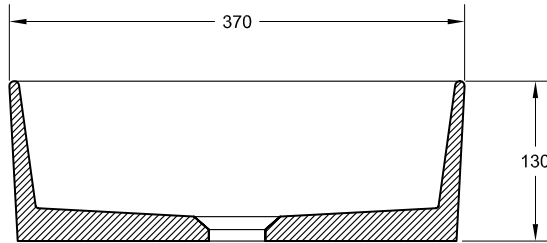

**LISO**  
370x370 h130

<p>Harz + Besonderen Mineralien + Beschichtung</p>	<p>5 YEARS GUARANTEE</p>	<p>Beschichtung mit exzellentem Hydrolysewiderstand.</p>	<p>Hohe UV- und Wetterbeständigkeit</p>
<p>Beschichtung für hohe Ritzhärte und Abriebfestigkeit (0,01 mm nach UNE EN 14688; max. erlaubt 0,1 mm).</p>	<p>Antibakterielle Behandlung R&lt;2 ISO 22196.</p>	<p>Installation: Lesen Sie die Installationsanleitung</p>	

Technische Eigenschaften können jederzeit und ohne Vorankündigung geändert werden. Maßtoleranzen +/-5mm.

OBERFLÄCHEN	Kg	mm
LISO	9	370x370 h130

STANDARDFARBEN

SPEZIALFARBEN

RAL

NCS

ZUBEHÖR

Abläufe für Waschtische und Waschbecken

SIPHON AUS VERCHROMTEM MESSING

Länge 300 mm  
Höhe 5-120 mm

SIPHON AUS MESSING SCHWARZ

Länge 300 mm  
Höhe 5-120 mm